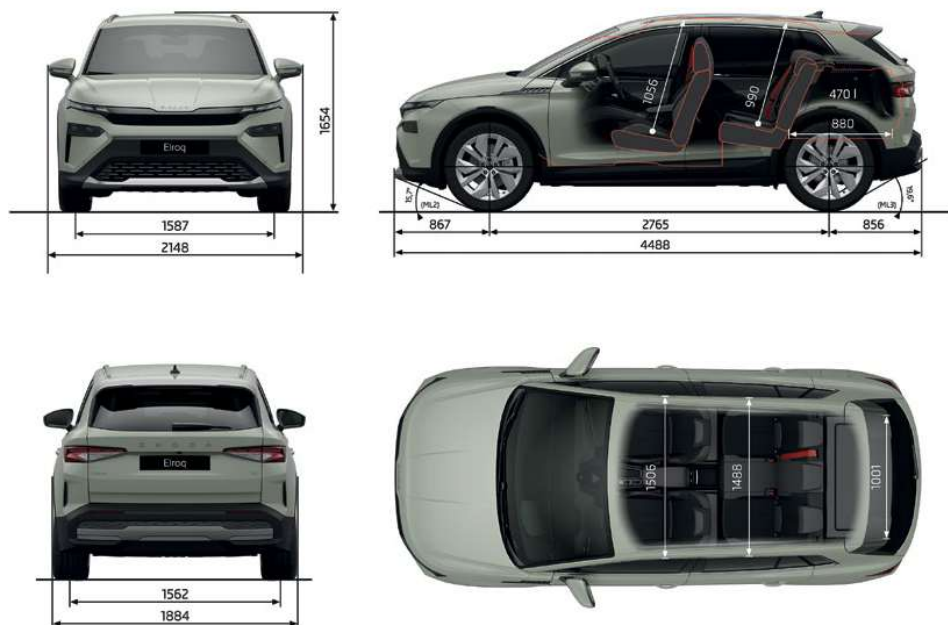

Versija	60	85	85x 4x4	RS 85x 4x4
Dzinējs	Elektrodzinējs			
Jauda, kW	140	210	220	250
Max. torque, Nm, 1/min	350	545	tiek precizēts	tiek precizēts
Maksimālais ātrums km/h	160	180	180	180
Ieskriešanās 0-100 km/h (s)	8,5	6,6	6,2	5,4
Garums, mm	4488			
Platums, mm	1884			
Maksimālais augstums, mm	1654; SportLine 1655	1649; SportLine 1650	1637	1637
Riteņu garenbāze, mm (ar pilnu masu)	2770	2771	2773	2773
Pašmasa standarta versijā ar 75kg vadītāju min – max, kg	2032 - 2165	2131 - 2254	2198 - 2321	2218 - 2323
Kravneseiba, ieskaitot vadītāju un papildaprīkojumu, kg	495 - 628	471 - 594	473 - 596	489 - 594
Pilnā masa, kg	2585	2650	2719	2737
Maksimālais piekabes svars ar bremzēm / bez bremzēm, kg	1000 / 750	1800 / 750	1800 / 750	1800 / 750
Klīrenss, mm	186; SportLine 187	182	170	170
Bagāžas nodalījuma tilpums ar paceltām aizmugurējo sēdekļu atzveltnēm, l	470			
Bagāžas nodalījuma tilpums ar nolaistām aizmugurējo sēdekļu atzveltnēm, l	1580			
Akumulatora jauda, kWh	61 / 58	82 / 77	82 / 77	82 / 77
Sniedzamība WLTP, km	līdz 450	līdz 570	līdz 573	līdz 549
Elektrības patēriņš WLTP, kWh / 100 km	15,2 - 17,3	15,3 - 16,6	15,6 - 17,3	16,3 - 17,3
Uzlādes laiks ar MODE 2 uzlādes kabeli (230 V spraudņiem, maiņstrāva AC, 10 A, 2,3 kW)	~ 0,25 km/min			
Uzlādes laiks ar MODE 3 vai Škoda iV universālo uzlādes kabeli, (mājas vai publiskais lādētājs, maiņstrāva, trīsfāzu pieslēgums 3 x 16 A, 11 kW), 0 - 100%	6 h 30 min	8 h 30 min	8 h 30 min	8 h 30 min
Uzlādes laiks 80% SOC ar maks. kw DC 105 kW - 165 kW (10% - 80%)	26 min	29 min	29 min	29 min
Maksimālā līdzstrāvas uzlādes jauda, kW	105	165	165	165